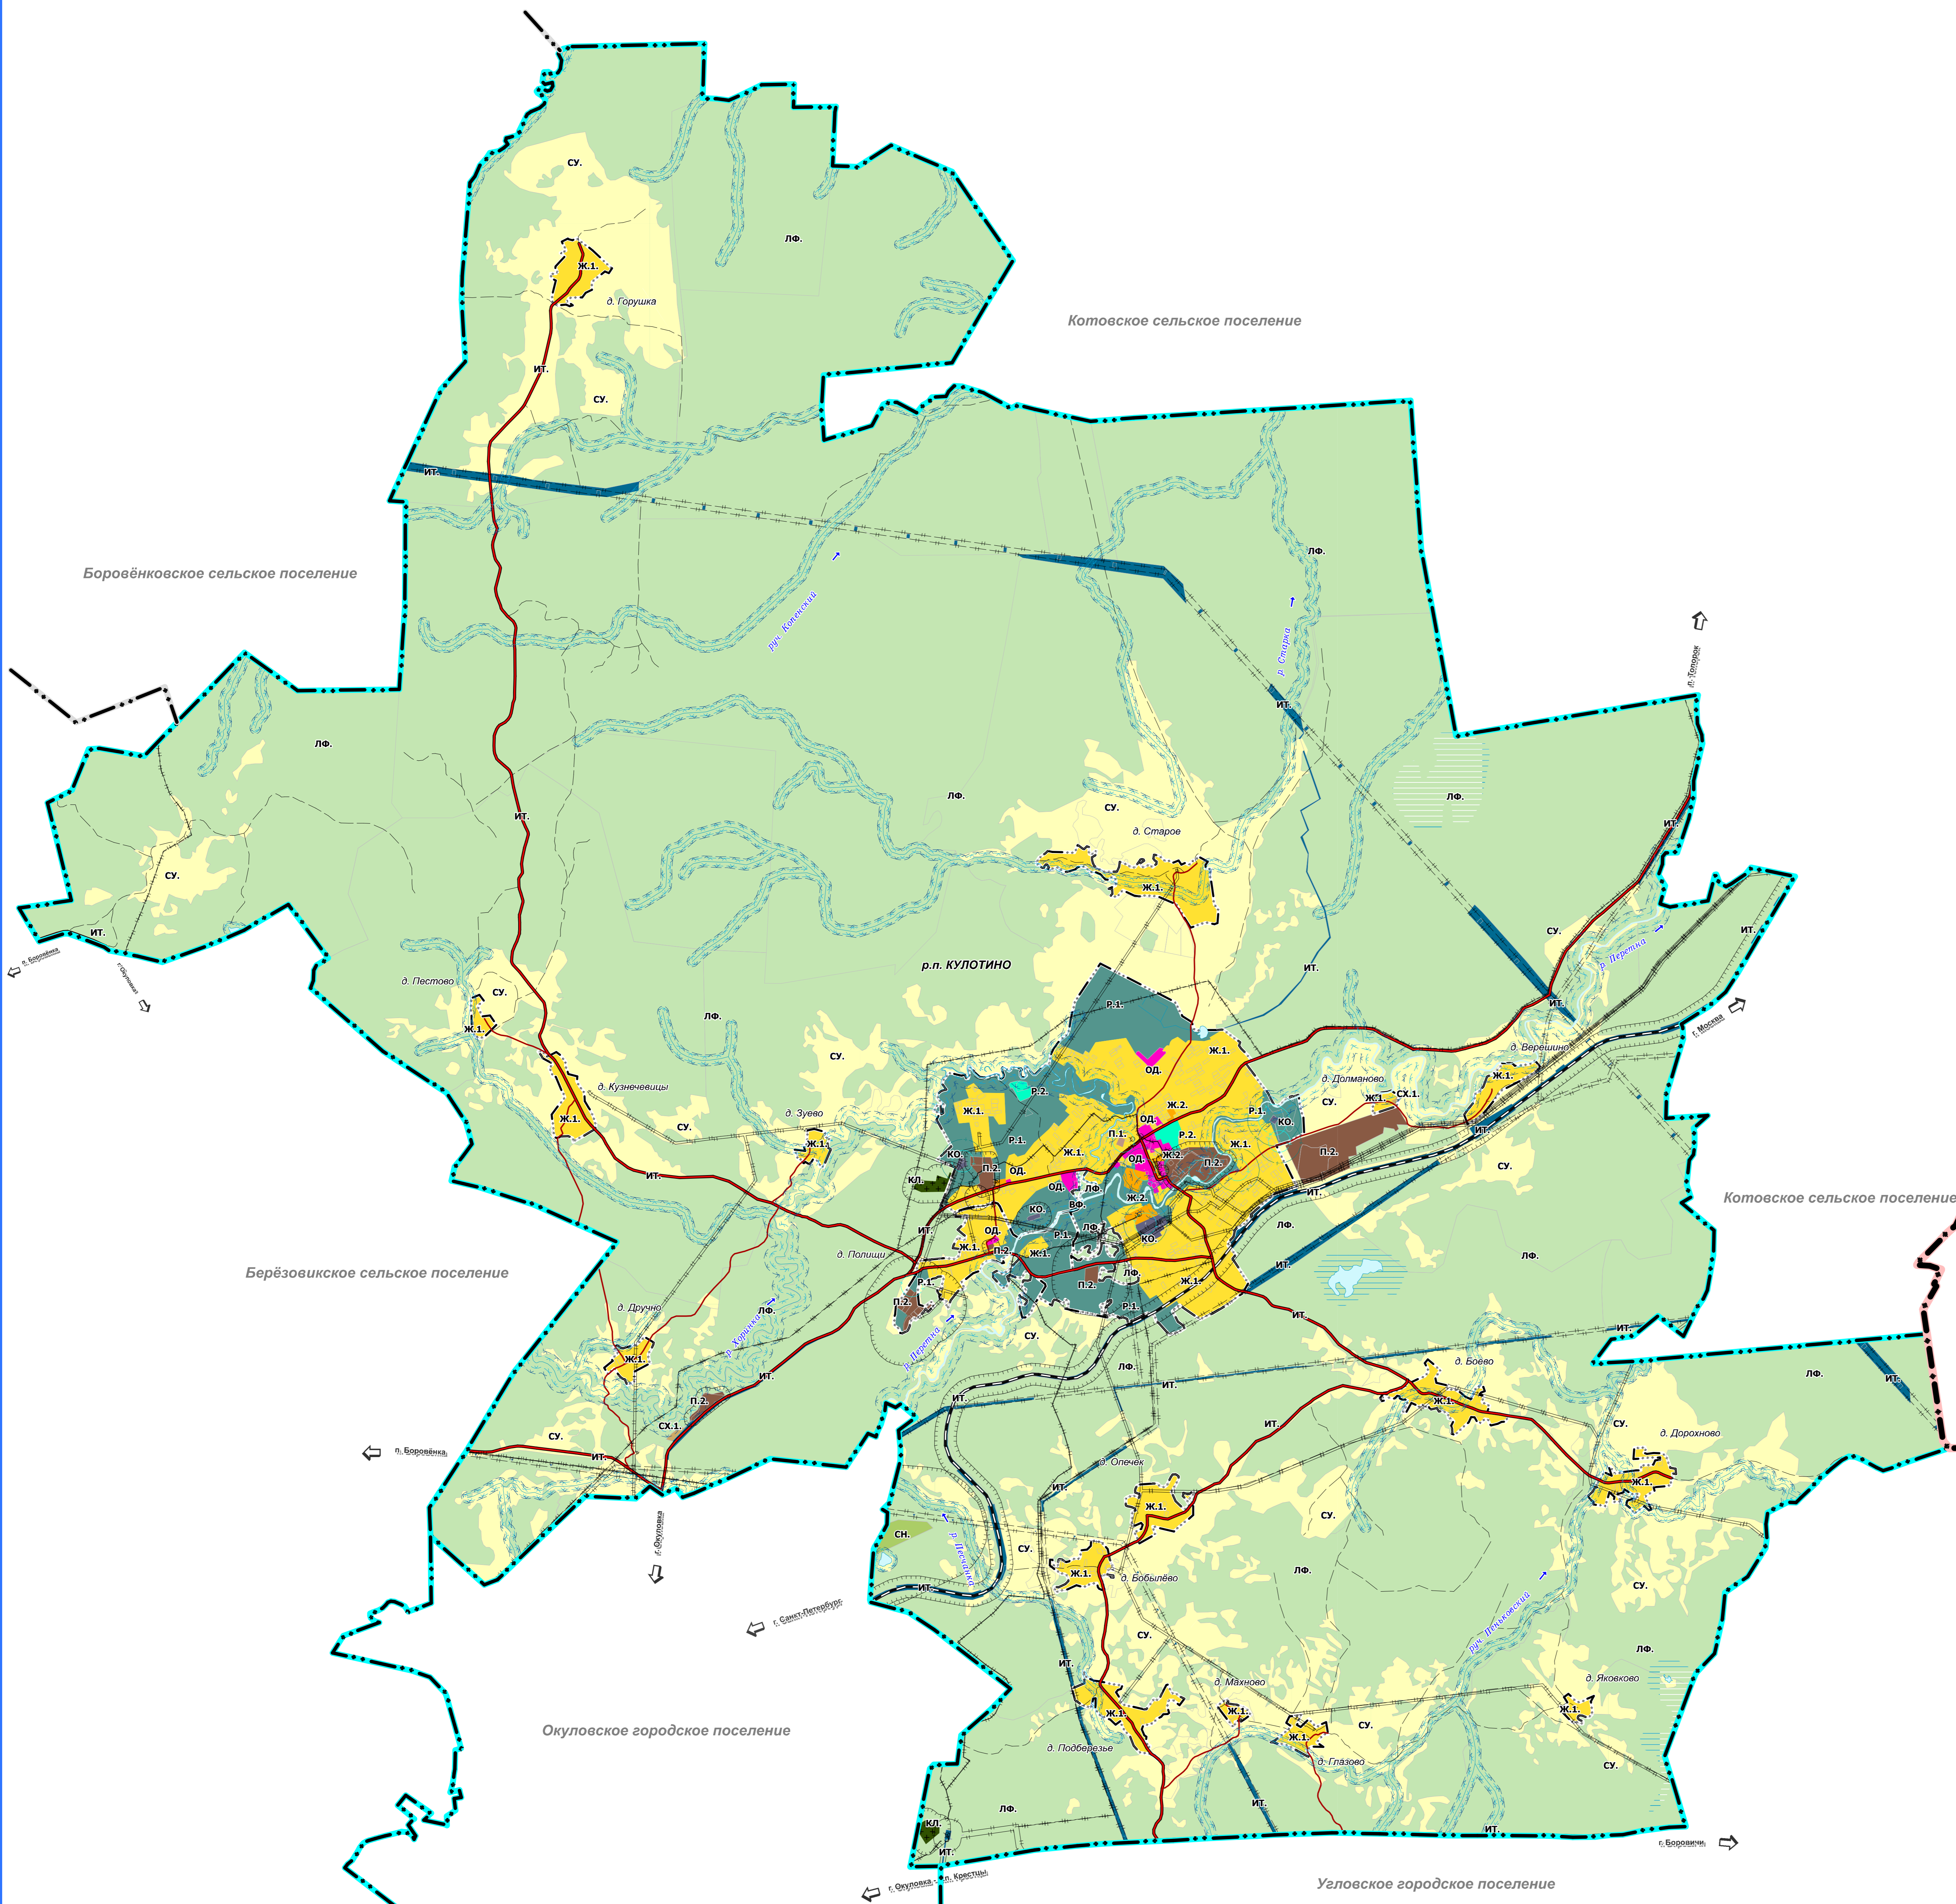

НОВГОРОДСКАЯ ОБЛАСТЬ ОКУЛОВСКИЙ РАЙОН
ПРАВИЛА ЗЕМЛЕПОЛЬЗОВАНИЯ И ЗАСТРОЙКИ
МУНИЦИПАЛЬНОГО ОБРАЗОВАНИЯ КУЛОТИНСКОГО ГОРОДСКОГО ПОСЕЛЕНИЯ
Карта градостроительного зонирования
Кулотинского городского поселения
М 1:25000

Боровичский район

Сушловское сельское поселение

Угловское городское поселение